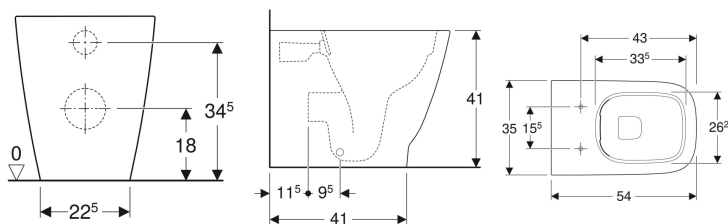

Vas WC pe pardoseală Geberit Smyle Square, back-to-wall, formă închisă, Rimfree

Imagine exemplificativă

Domenii de utilizare

- Pentru rezervoare încastate

Caracteristici

- Montat pe pardoseală
- Back-to-wall
- WC cu spălare verticală
- Rimfree

- Tip 1, cantitate de umplere 6/5/4 l, conform EN 997
- Evacuare orizontală sau verticală
- Tip 2, conform EN 997
- Spală cu 4,5 l
- Formă închisă
- Fixare mascată

Date tehnice

Material | Ceramică sanitară

Lista elementelor livrate

- Material de fixare

Se comandă suplimentar

- Capac WC

Cod art.	Culoare / suprafață	B	H	T
500.840.00.1	Alb	35 cm	41 cm	54 cm

Accesorii

- Set de racordare Geberit, pentru vas WC pe pardoseală